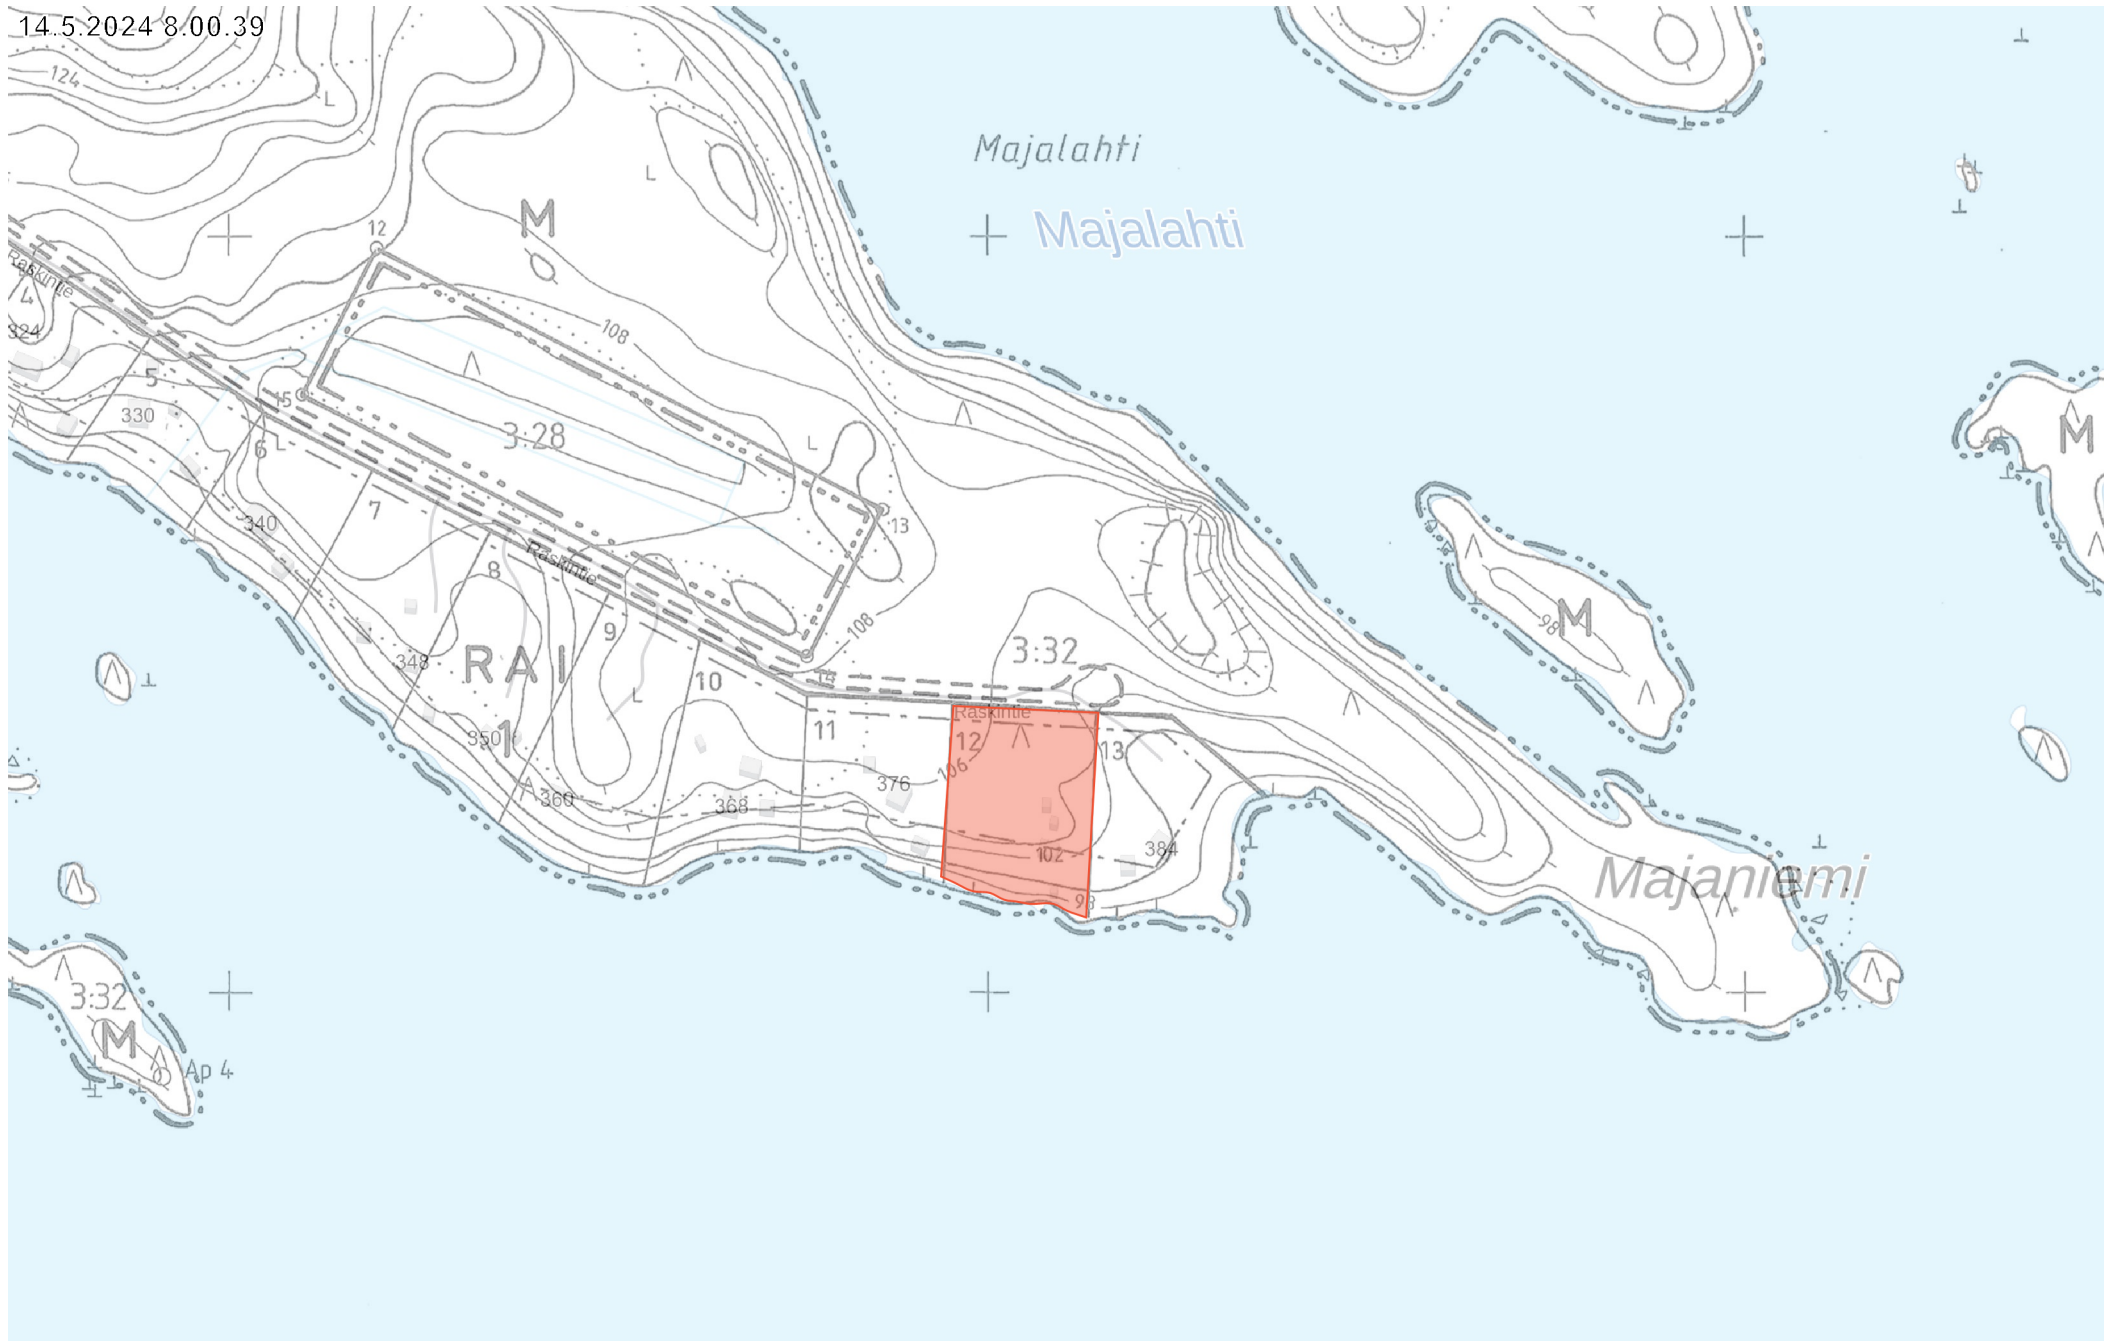

14.5.2024 8:00.39

200 m 1:4 000

Taustakartta, Maanmittauslaitos ©Maanmittauslaitos
Asemakaavayhdistelmä ©Virtain kaupunki