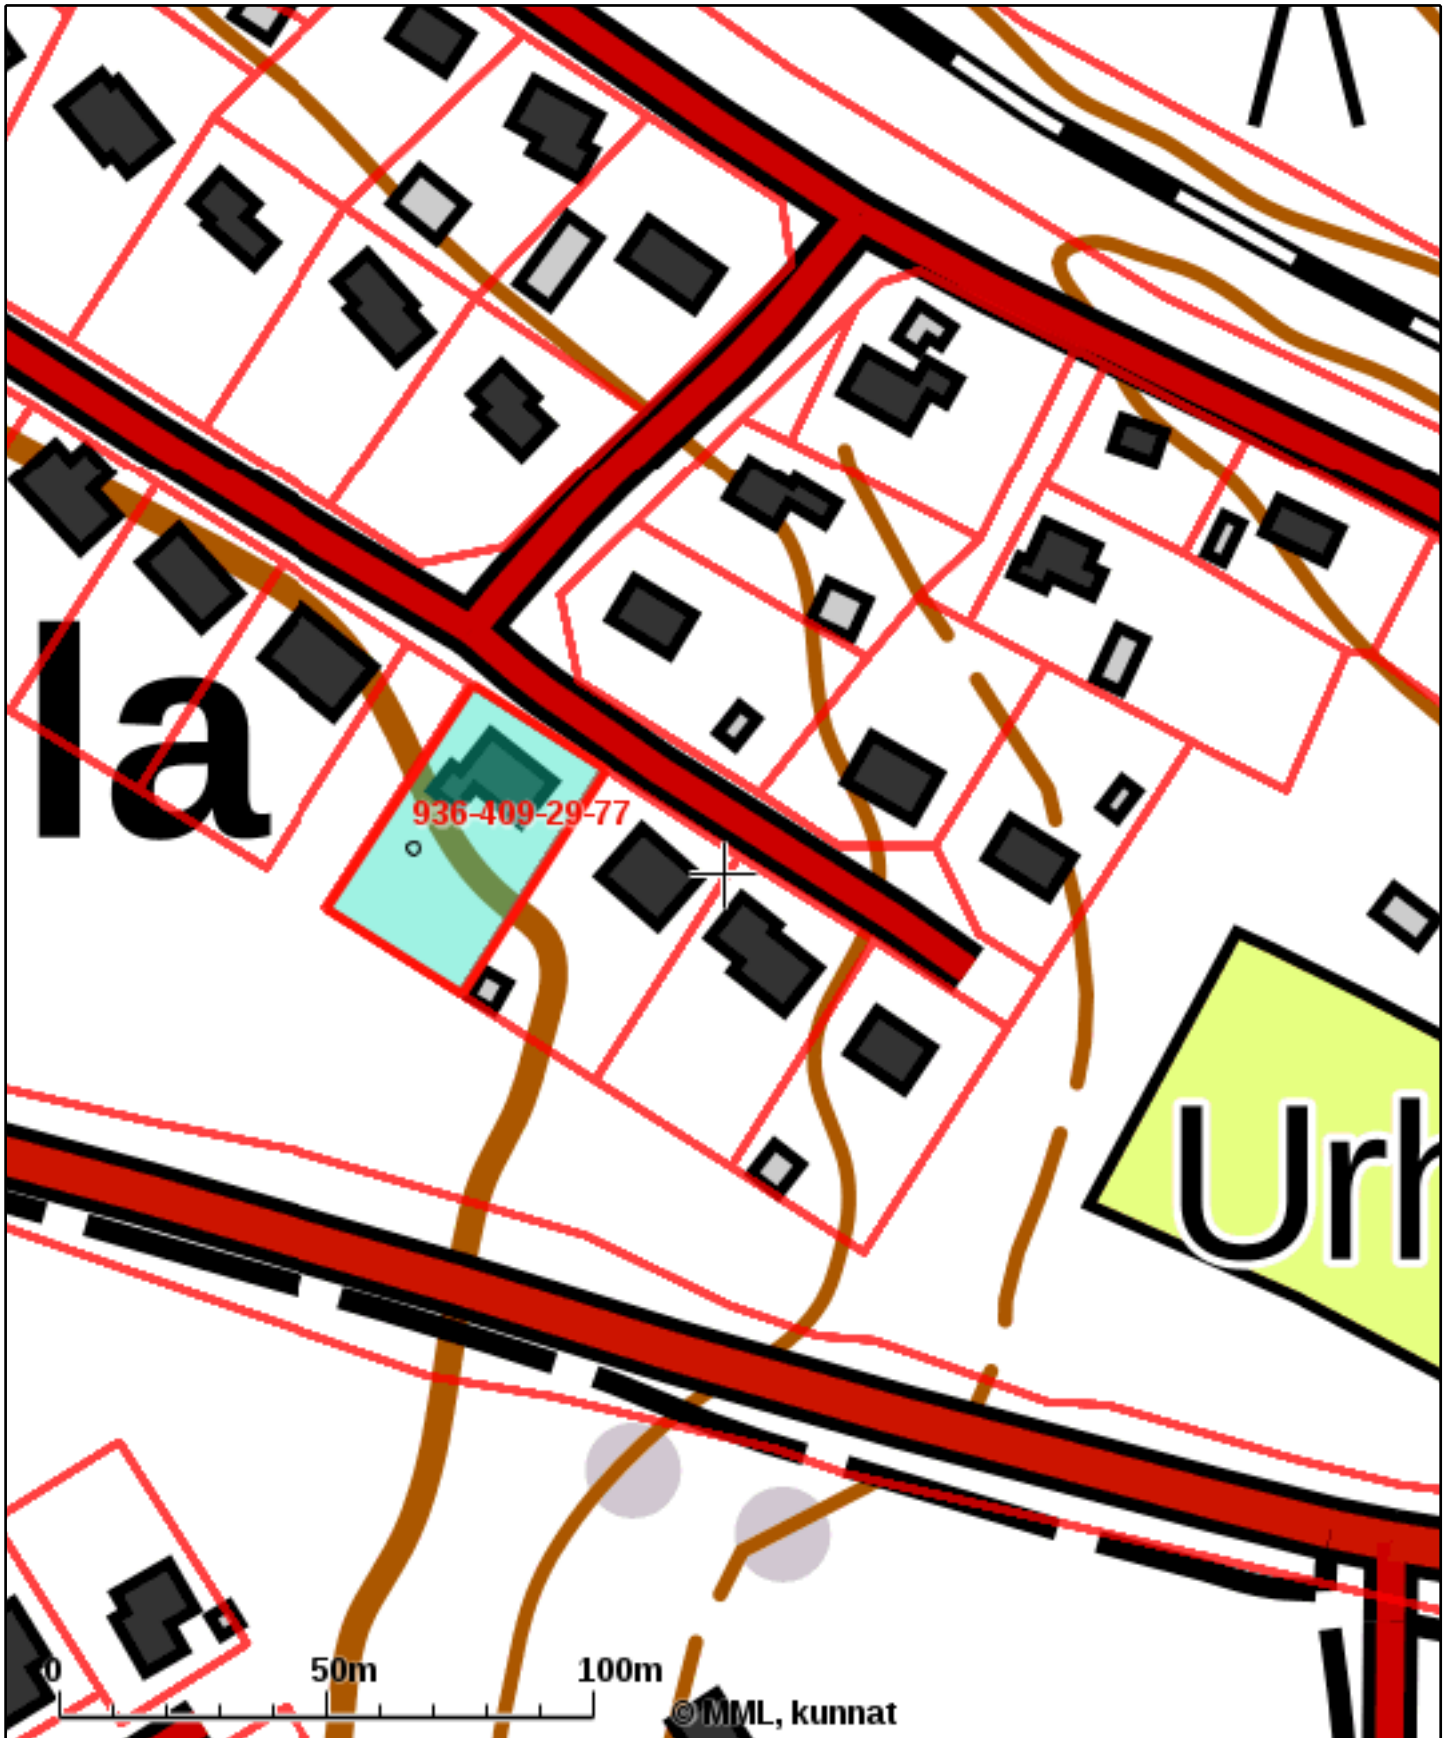

KIINTEISTÖTIETOPALVELU

Tulosteen keskipisteen koordinaatit (ETRS-TM35FIN): N: 6905139.8415, E: 333551.0355

Karttatuloste ei ole mittatarkka. Kiinteistörajat ja -tunnukset päivitetään toistaiseksi vain kerran viikossa.

Rekisteripalvelujen kautta kartalle haetut palstat ja määräalat ovat ajantasaiset.

Tulostettu Kiinteistö tietopalvelusta 20.06.2023.